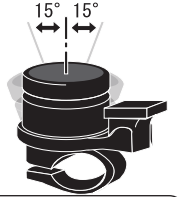

# TB-NC1 ミニコンパス

※アルマイトカラーが加わりました

## 【製品特徴】

- レバー位置360度設定可能
- 方位磁石が付いています
- スリムなデザイン

●アルマイト ブルー

ミニコンパスは  
取り付け角度15°まで対応

●アルマイト レッド

●アルマイト グリーン

●ブラック

●ミガキ

重量：29g

材質 ●音響体：アルミニウム

●コンパス取付台：ABS

●ディスク：ABS

●ベルト：PP

取付可能径：φ22 ・ φ25.4

【品番】	【品名】	【仕様】	【JAN】	【生産】
TB-NC1	ミニコンパス	アルマイト ブルー <b>【NEW】</b>	設定無し	日本
		アルマイト レッド <b>【NEW】</b>		
		アルマイト グリーン <b>【NEW】</b>		
		ミガキ		
		ブラック		